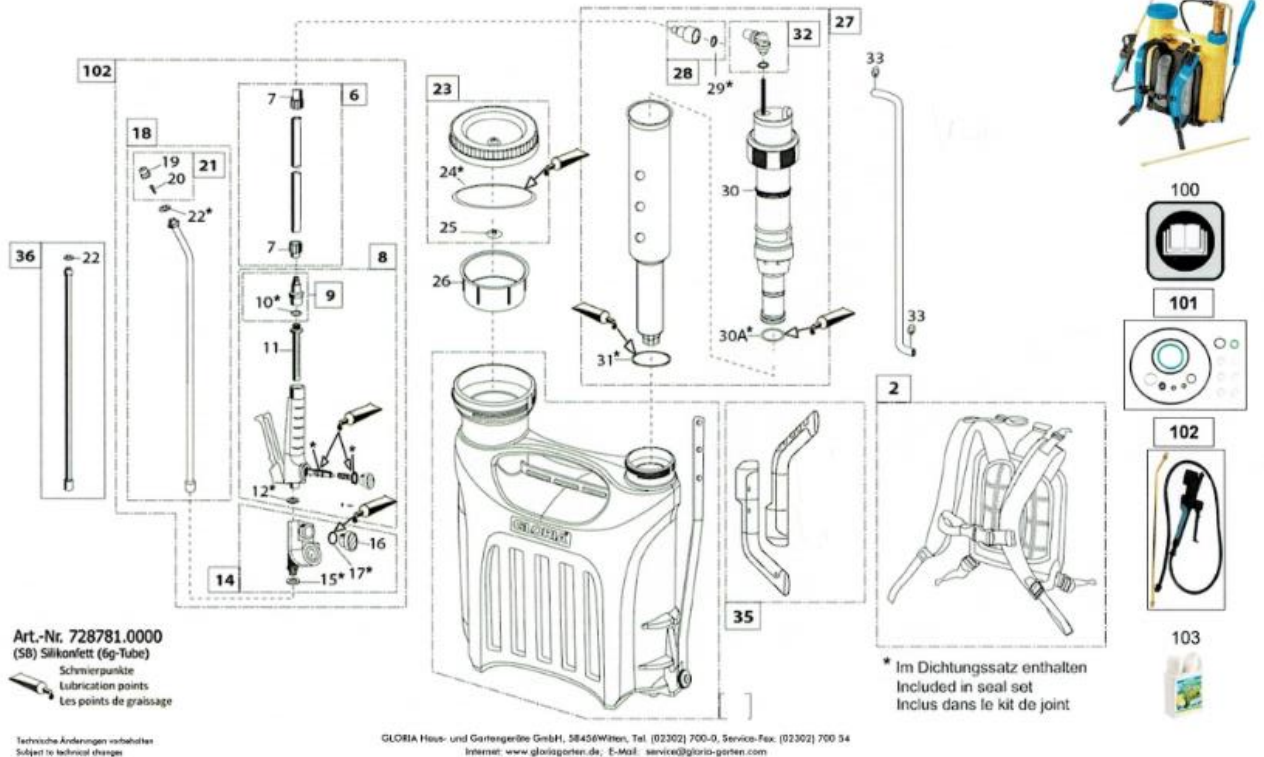

1/3
2015
4302

Pro 1300
Art.-Nr. 000058.0000

GLORIA
Geräte für Haus und Garten

Kolbenrückensprüher
Piston knapsack sprayer
Vaporisateur à piston dorsaux